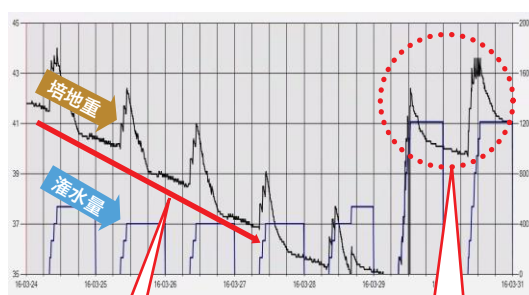

培地内水分率を指標とした水分コントロール例 (トマト)

時間帯 1 灌水開始～排液が出るまで

時間帯 2 排液開始～灌水終了まで

時間帯 3 灌水停止期間

※培地内水分率 (%) = 培地重量 ÷ 培地容量 × 100

イノチオアグリ株式会社

接続例

計測架台は PoE ハブボックス 1 台につき、最大で 4 台設置可能

AQUA BEAT 連携時モニター画面

灌水制御盤“AQUA BEAT”と接続することで、灌水量グラフを表示することができます。

灌水設定改善例

例①日中の灌水量が不足している時

スラブサイト導入前

午前中に重量のピークが現れない
(午前中の灌水が不足している)

スラブサイト導入後

昼間に重量のピークが連続している
(光合成の時間帯に水が十分ある)

例②生育環境の変わり目に

強日射が続き蒸散量が増えたため灌水量
が足りず重量が日に日に減少している

灌水設定を改善

仕様

スラブサイト仕様

寸法	計測架台：幅 230mm×長さ 2,100mm×高さ 130mm 計測面：幅 200mm×長さ 2,000mm
設置スペース	幅 250mm×長さ 2,400mm×高さ 130mm (アンプボックスを計測架台横に置いた場合)
計測架台材質	ステンレス
計測荷重範囲	0 kg～80 kg
質量	約 7.0kg
計測精度	±1% or ±100g
電源	AC100V
使用周辺温度	0～50℃
使用周辺湿度	35～85%(結露しないこと)