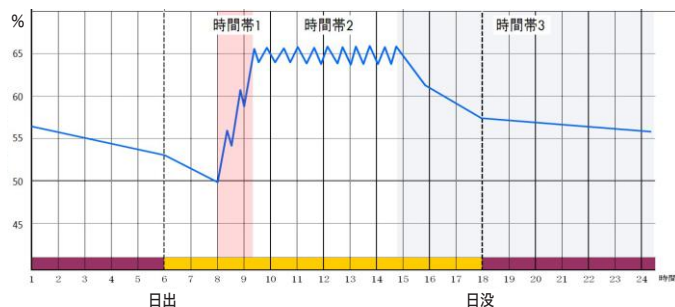

培地重量センサ

inochio
AGRI

Slab sight[®] スラブサイト

特許第 6110984 号

培地内水分の見える化

計測架台に乗せた培地の重量をリアルタイムで計測、パソコンにグラフ表示

①生育バランスのコントロール

作物の収量を上げるためには栄養生長と生殖生長のバランスをコントロールする必要があります。

培地重量グラフを見ながら目標とする日水分 DIF(※) になるように灌水設定を行う事で、より確実に生育バランスのコントロールを行う事が出来ます。

②灌水設定ミスの早期発見

培地重量グラフを確認する事で、収量低下や品質悪化を引き起こす、灌水設定ミスの早期発見が出来ます。

灌水設定ミスの例

- 1) 光合成が活発な時間帯の水不足
- 2) 過剰な灌水による根痛み

③様々な培地に対応可能

従来、正しい培地内水分の計測をするためには各培地に適合した水分センサ等を使う必要がありました。

スラブサイトは重量により培地内水分を評価するため、培地の種類、水分特性が変わっても対応する事ができます。

※DIF とは…英語の「差」を示す“difference”の略語。

1 日の中の培地内の最高水分率と、最低水分率の差を「日水分 DIF」といいます。

トマトなどの栄養・生殖生長を行う作物において、日水分 DIF を大きく取れば作物は生殖生長に、日水分 DIF を小さく取れば栄養生長に傾くといわれています。

培地内水分率を指標とした水分コントロール例 (トマト)

時間帯 1 灌水開始～排液が出るまで

時間帯 2 排液開始～灌水終了まで

時間帯 3 灌水停止期間

※培地内水分率 (%) = 培地重量 ÷ 培地容量 × 100

イノチオアグリ株式会社

接続例

計測架台は PoE ハブボックス 1 台につき、最大で 4 台設置可能