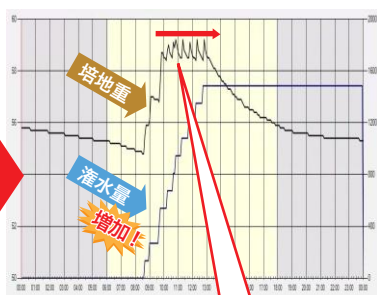

スラブサイトは重量により培地内水分を評価するため、培地の種類、水分特性が変わっても対応する事ができます。

※DIF とは…英語の「差」を示す“difference”の略語。

1 日の中の培地内の最高水分率と、最低水分率の差を「日水分 DIF」といいます。

トマトなどの栄養・生殖生長を行う作物において、日水分 DIF を大きく取れば作物は生殖生長に、日水分 DIF を小さく取れば栄養生長に傾くといわれています。

培地内水分率を指標とした水分コントロール例 (トマト)

時間帯 1 灌水開始～排液が出るまで

時間帯 2 排液開始～灌水終了まで

時間帯 3 灌水停止期間

※培地内水分率 (%) = 培地重量 ÷ 培地容量 × 100

イノチオアグリ株式会社

接続例

計測架台は PoE ハブボックス 1 台につき、最大で 4 台設置可能

AQUA BEAT 連携時モニター画面

灌水制御盤“AQUA BEAT”と接続することで、灌水量グラフを表示することができます。

灌水設定改善例

例①日中の灌水量が不足している時

スラブサイト導入前

午前中に重量のピークが現れない
(午前中の灌水が不足している)

スラブサイト導入後

昼間に重量のピークが連続している
(光合成の時間帯に水が十分ある)

例②生育環境の変わり目に

強日射が続き蒸散量が増えたため灌水量
が足りず重量が日に日に減少している

灌水設定を改善

仕様

スラブサイト仕様

寸法	計測架台：幅 230mm×長さ 2,100mm×高さ 130mm 計測面：幅 200mm×長さ 2,000mm
設置スペース	幅 250mm×長さ 2,400mm×高さ 130mm (アンプボックスを計測架台横に置いた場合)
計測架台材質	ステンレス
計測荷重範囲	0 kg～80 kg
質量	約 7.0kg
計測精度	±1% or ±100g
電源	AC100V
使用周辺温度	0～50℃
使用周辺湿度	35～85%(結露しないこと)