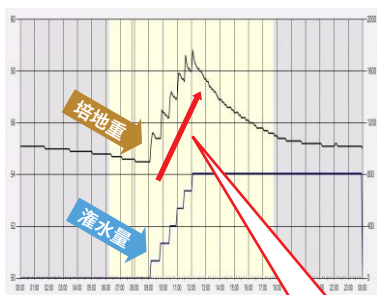

培地重量グラフを見ながら目標とする日水分 DIF(※) になるように灌水設定を行う事で、より確実に生育バランスのコントロールを行う事が出来ます。

②灌水設定ミスの早期発見

培地重量グラフを確認する事で、収量低下や品質悪化を引き起こす、灌水設定ミスの早期発見が出来ます。

灌水設定ミスの例

- 1) 光合成が活発な時間帯の水不足
- 2) 過剰な灌水による根痛み

③様々な培地に対応可能

従来、正しい培地内水分の計測をするためには各培地に適合した水分センサ等を使う必要がありました。

スラブサイトは重量により培地内水分を評価するため、培地の種類、水分特性が変わっても対応する事ができます。

※DIF とは…英語の「差」を示す“difference”の略語。

1 日の中の培地内の最高水分率と、最低水分率の差を「日水分 DIF」といいます。

トマトなどの栄養・生殖生長を行う作物において、日水分 DIF を大きく取れば作物は生殖生長に、日水分 DIF を小さく取れば栄養生長に傾くといわれています。

培地内水分率を指標とした水分コントロール例 (トマト)

時間帯 1 灌水開始～排液が出るまで

時間帯 2 排液開始～灌水終了まで

時間帯 3 灌水停止期間

※培地内水分率 (%) = 培地重量 ÷ 培地容量 × 100

イノチオアグリ株式会社

接続例

計測架台は PoE ハブボックス 1 台につき、最大で 4 台設置可能

AQUA BEAT 連携時モニター画面

灌水制御盤“AQUA BEAT”と接続することで、灌水量グラフを表示することができます。

灌水設定改善例

例①日中の灌水量が不足している時

スラブサイト導入前

午前中に重量のピークが現れない
(午前中の灌水が不足している)

スラブサイト導入後

昼間に重量のピークが連続している
(光合成の時間帯に水が十分ある)