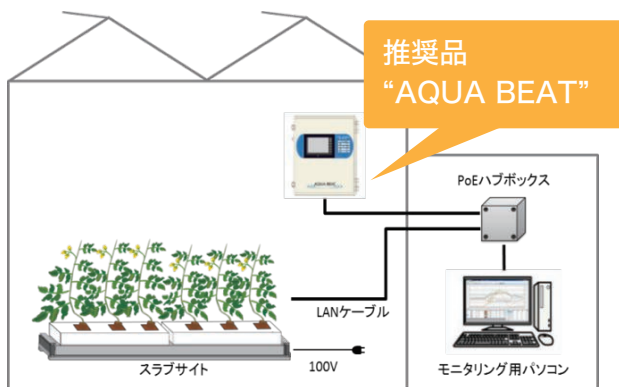

スラブサイトは重量により培地内水分を評価するため、培地の種類、水分特性が変わっても対応する事ができます。

※DIF とは…英語の「差」を示す“difference”の略語。

1 日の中の培地内の最高水分率と、最低水分率の差を「日水分 DIF」といいます。

トマトなどの栄養・生殖生長を行う作物において、日水分 DIF を大きく取れば作物は生殖生長に、日水分 DIF を小さく取れば栄養生長に傾くといわれています。

培地内水分率を指標とした水分コントロール例 (トマト)

時間帯 1 灌水開始～排液が出るまで

時間帯 2 排液開始～灌水終了まで

時間帯 3 灌水停止期間

※培地内水分率 (%) = 培地重量 ÷ 培地容量 × 100

イノチオアグリ株式会社

接続例

計測架台は PoE ハブボックス 1 台につき、最大で 4 台設置可能

AQUA BEAT 連携時モニター画面

灌水制御盤“AQUA BEAT”と接続することで、灌水量グラフを表示することができます。

灌水設定改善例

例①日中の灌水量が不足している時

スラブサイト導入前

午前中に重量のピークが現れない
(午前中の灌水が不足している)

スラブサイト導入後

昼間に重量のピークが連続している
(光合成の時間帯に水が十分ある)

例②生育環境の変わり目に

強日射が続き蒸散量が増えたため灌水量
が足りず重量が日に日に減少している

灌水設定を改善

仕様

スラブサイト仕様

寸法	計測架台：幅 230mm×長さ 2,100mm×高さ 130mm 計測面：幅 200mm×長さ 2,000mm
設置スペース	幅 250mm×長さ 2,400mm×高さ 130mm (アンプボックスを計測架台横に置いた場合)
計測架台材質	ステンレス
計測荷重範囲	0 kg～80 kg
質量	約 7.0kg
計測精度	±1% or ±100g
電源	AC100V
使用周辺温度	0～50℃
使用周辺湿度	35～85%(結露しないこと)