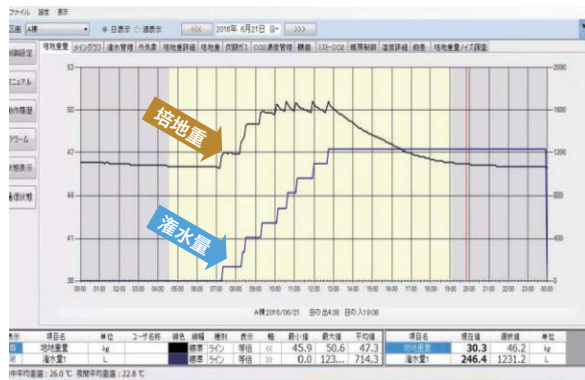

培地重量グラフを見ながら目標とする日水分 DIF(※) になるように灌水設定を行う事で、より確実に生育バランスのコントロールを行う事が出来ます。

②灌水設定ミスの早期発見

培地重量グラフを確認する事で、収量低下や品質悪化を引き起こす、灌水設定ミスの早期発見が出来ます。

灌水設定ミスの例

- 1) 光合成が活発な時間帯の水不足
- 2) 過剰な灌水による根痛み

③様々な培地に対応可能

従来、正しい培地内水分の計測をするためには各培地に適合した水分センサ等を使う必要がありました。

スラブサイトは重量により培地内水分を評価するため、培地の種類、水分特性が変わっても対応する事ができます。

※DIF とは…英語の「差」を示す“difference”の略語。

1 日の中の培地内の最高水分率と、最低水分率の差を「日水分 DIF」といいます。

トマトなどの栄養・生殖生長を行う作物において、日水分 DIF を大きく取れば作物は生殖生長に、日水分 DIF を小さく取れば栄養生長に傾くといわれています。

培地内水分率を指標とした水分コントロール例 (トマト)

時間帯 1 灌水開始～排液が出るまで

時間帯 2 排液開始～灌水終了まで

時間帯 3 灌水停止期間

※培地内水分率 (%) = 培地重量 ÷ 培地容量 × 100

イノチオアグリ株式会社

接続例

計測架台は PoE ハブボックス 1 台につき、最大で 4 台設置可能

AQUA BEAT 連携時モニター画面

灌水制御盤“AQUA BEAT”と接続することで、灌水量グラフを表示することができます。

灌水設定改善例

例①日中の灌水量が不足している時

スラブサイト導入前

午前中に重量のピークが現れない
(午前中の灌水が不足している)

スラブサイト導入後

昼間に重量のピークが連続している
(光合成の時間帯に水が十分ある)