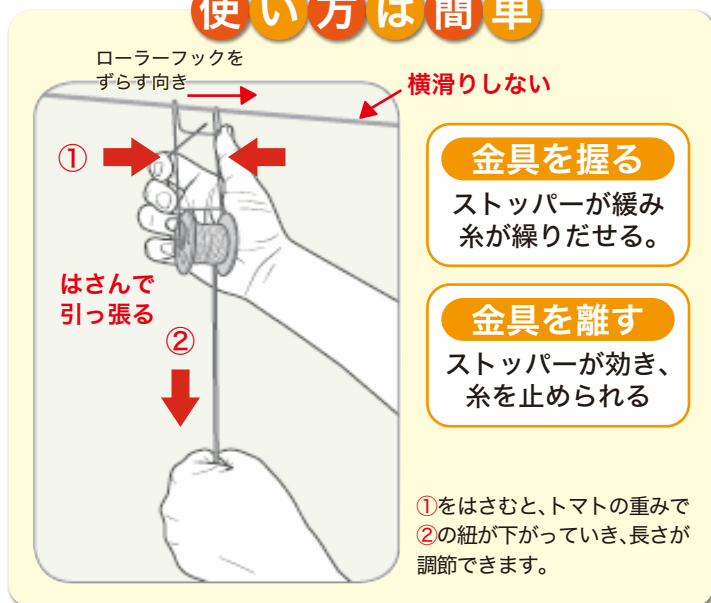

- トマトやキュウリ栽培にご使用いただける誘引資材です。
- ボビンのみの交換も可能です。
- 誘引ワイヤから落ちにくいデザインになっています。
- フックに残った紐は、次作でも使用可能で労働力を削減できます。
- 推奨の誘引線径は 2.5 ~ 4mm です。

使い方は簡単

お取り扱い規格

紐色 白・黒 箱あたり入数 350個

紐の長さ 36m

紐色 白・黒 箱あたり入数 550個

紐の長さ 36m

紐色 白・黒 箱あたり入数 ——

紐の長さ 7200m(6kg)

イノチオアグリ株式会社

〒441-8142 愛知県豊橋市向草間町字北新切95 TEL.0532-48-4511 FAX.0532-48-4520

渥美営業所 TEL.0531-32-2411

尾張営業所 TEL.0567-28-8721

田原営業所 TEL.0531-23-1511

福岡営業所 TEL.0942-54-0511

豊橋営業所 TEL.0532-25-7711

関東営業所 TEL.0276-70-7761

豊川営業所 TEL.0533-83-5111

宮城営業所 TEL.022-355-7970

浜松営業所 TEL.053-486-2811

本社営業課 TEL.0532-48-4512

西三河営業所 TEL.0563-56-3111

特約店