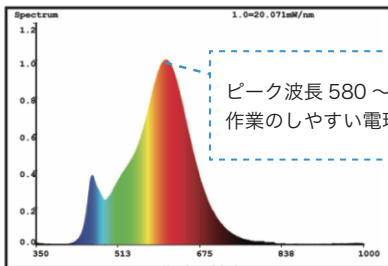

寸法 (mm)		質量 (g)	定格消費電力 (W)	全光束 (lm)	寿命 (h)
全長	最大径				
115	60	52	12	1000	20000