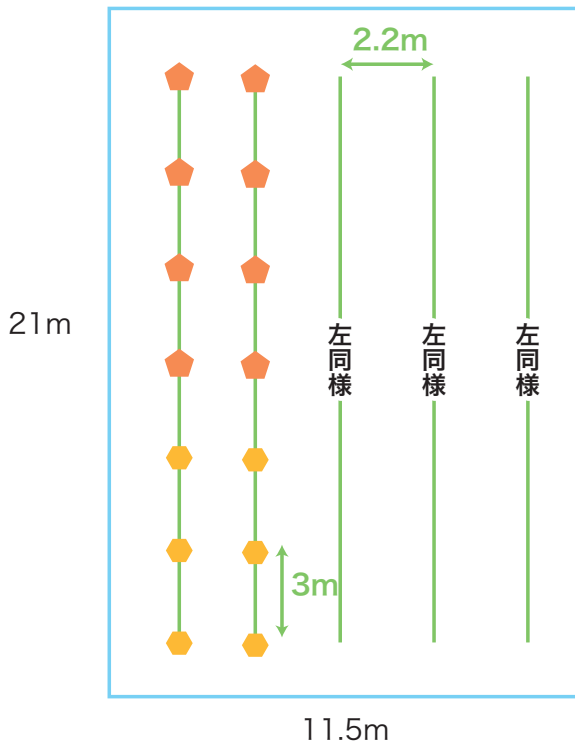

園芸用 LED 試験

● 園芸用 LED

● 従来蛍光灯